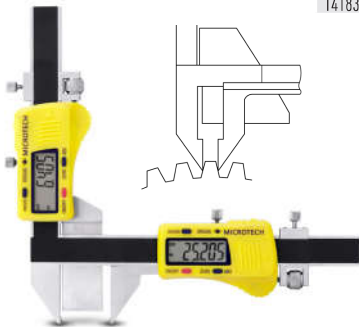

## SMALL GROOVES DIGITAL CALIPER IP67

Item No	Range		Resolution	Accuracy	Proof	Display	WIRELESS
	External	Internal					
141830153	0-150	0-6"	0,01	±30	IP67	Digit height 11mm	•
141831154	0-150	0-6"		±30			
141830203	0-200	0-8"		±30			
141831204	0-200	0-8"		±30			
141830303	0-300	0-12"		±30			
141831304	0-300	0-12"	±30				

## LONG INTERNAL JAW DIGITAL CALIPER IP54

Item No	Range		Resolution	Accuracy	Jaws		Proof	Display
	mm	inch			External	Internal		
141130155	0-150	0-6"	0,005	±30	40	41.5	IP54	Digit height 9mm

## FLAT INTERNAL JAWS DIGITAL CALIPER IP67

LONG FLAT INTERNAL JAWS WITH LENGTH 60mm

Item No	Range		Resolution	Accuracy	Jaws		Proof	Display	WIRELESS
	mm	inch			External	Internal			
141830153	0-150	0-6"	0,01	±30	40	60	IP67	Swiss Digit height 11mm	•
141831154	0-150	0-6"		±30					

## GEAR TOOTH DIGITAL CALIPER IP54

Item No	Range		Resolution		Proof	Display
	mm	inch	mm	inch		
142022600	M1-25		0,005	0,0002"	IP54	Digit height 9mm
142025000	M5-50					