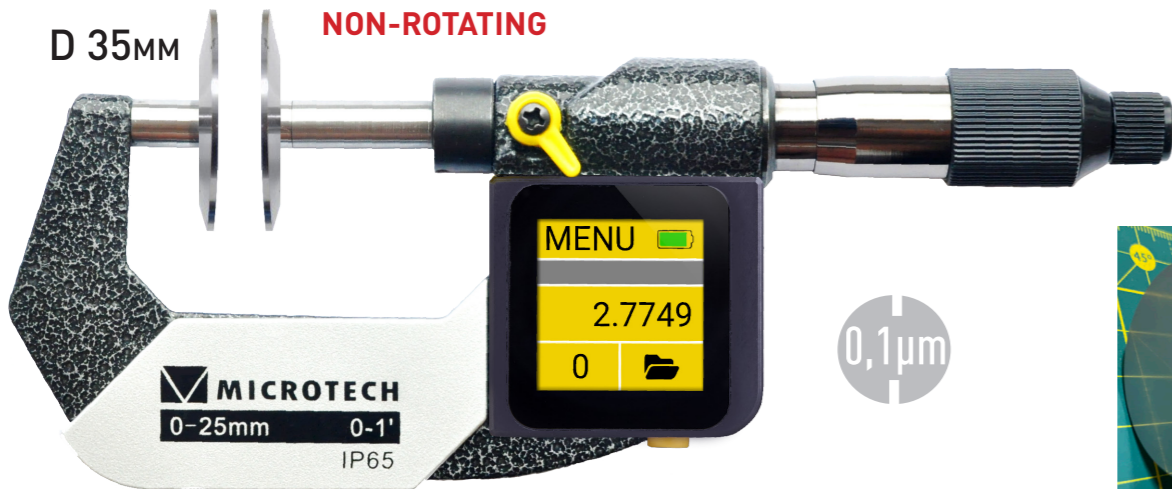

0,1µm

MENU			MENU	MENU			
1.5337			-1.7210	7.2241	AX+BX+C	+000 sec.	DAY MONTH YEAR 01 01 2020
0			0	0	Set Argv	RESET	CHANGE
COLOR DISPLAY	MENU	ROTATING DISPLAY	GO/NOGO	MAX/MIN	FORMULA	TIMER	CALIBRATION DATE
Resolution	Stat All	Stat All	Stat All Delete or Send?	Statistic	Temp.comp.	0: 0.8970	
X.0000	1: 0.0000	2: 1.2334	Del Send	MAX: +26.999	Glass, Quartz Solid alloys, Mo	C: 0.8920	
Millimeters	3: 1.2337	4: 1.2333	1.2341	AVG: +5.3213	+00.00	RESET	
RESOLUTION	MEMORY 2000 val.	FOLDERS SYSTEM	MEMORY EXPORT	STATISTIC	TEMP. COMPENSATION	LINEAR CORRECTION	FIRMWARE UPDATE

OPTIONAL ACCESORIES

STANDARD MDS app

ACCESORIES FOR DATA TRANSFER

DOWNLOAD APP

MADE IN EUROPE

Item No	Range		Resolution	Accuracy	Micrometer head	Disk anvil	Preset	Go/NoGo	Max/Min	Formula	Timer	Temp comp	Linear corr	Calibr date	Rotating disp	Energy saving	Menu	Recharge batt	PIN lock	Values	Folders	Statistic	Wireless	USB HID	Color Display	Touchscreen	Proof			
	mm	inch	mm	µm																								Functions	Memory	Data
110780258	0-25	0-1"	0,0001	±3	Friction non-rotating	D 20	•	•	•	•	•	•	•	•	•	•	•	•	•	2000	•	•	•	•	1,54"	•	IP65			
110780508	25-50	1-2"		±3			•	•	•	•	•	•	•	•	•	•	•	•	•		•									
110780758	50-75	2-3"		±4			•	•	•	•	•	•	•	•	•	•	•	•	•		•									
110781008	75-100	3-4"		±4			•	•	•	•	•	•	•	•	•	•	•	•	•		•									

Item No	Range		Resolution	Accuracy	Micrometer head	Disk anvil	Preset	Go/NoGo	Max/Min	Formula	Timer	Temp comp	Linear corr	Calibr date	Rotating disp	Energy saving	Menu	Recharge batt	PIN lock	Values	Folders	Statistic	Wireless	USB HID	Color Display	Touchscreen	Proof			
	mm	inch	mm	µm																								Functions	Memory	Data
110780257	0-25	0-1"	0,0001	±4	Friction non-rotating 25mm range	D35	•	•	•	•	•	•	•	•	•	•	•	•	•	2000	•	•	•	•	1,54"	•	IP65			
110780507	25-50	1-2"		±4			•	•	•	•	•	•	•	•	•	•	•	•	•		•	•								
110780757	50-75	2-3"		±5			•	•	•	•	•	•	•	•	•	•	•	•	•		•	•								
110781007	75-100	3-4"		±5			•	•	•	•	•	•	•	•	•	•	•	•	•		•	•								
110781257	100-125	4-5"		±7			•	•	•	•	•	•	•	•	•	•	•	•	•		•	•								
110781507	125-150	5-6"		±7			•	•	•	•	•	•	•	•	•	•	•	•	•		•	•								
110781757	150-175	6-7"		±8			•	•	•	•	•	•	•	•	•	•	•	•	•		•	•								
110782007	175-200	7-8"		±8			•	•	•	•	•	•	•	•	•	•	•	•	•		•	•								
110782257	200-225	8-9"		±8			•	•	•	•	•	•	•	•	•	•	•	•	•		•	•								
110782507	225-250	9-10"		±8			•	•	•	•	•	•	•	•	•	•	•	•	•		•	•								
110782757	250-275	10-11"		±8			•	•	•	•	•	•	•	•	•	•	•	•	•		•	•								
110783007	275-300	11-12"		±8			•	•	•	•	•	•	•	•	•	•	•	•	•		•	•								
110783257	300-325	12-13"		±9			•	•	•	•	•	•	•	•	•	•	•	•	•		•	•								
110783507	325-350	13-14"		±9			•	•	•	•	•	•	•	•	•	•	•	•	•		•	•								
110783757	350-375	14-15"		±9			•	•	•	•	•	•	•	•	•	•	•	•	•		•	•								
110784007	375-400	15-16"		±9			•	•	•	•	•	•	•	•	•	•	•	•	•		•	•								
110784257	400-425	16-17"	±10	•	•	•	•	•	•	•	•	•	•	•	•	•	•	•												
110784507	425-450	17-18"	±10	•	•	•	•	•	•	•	•	•	•	•	•	•	•	•												
110784757	450-475	18-19"	±10	•	•	•	•	•	•	•	•	•	•	•	•	•	•	•												
110785007	475-500	19-20"	±10	•	•	•	•	•	•	•	•	•	•	•	•	•	•	•