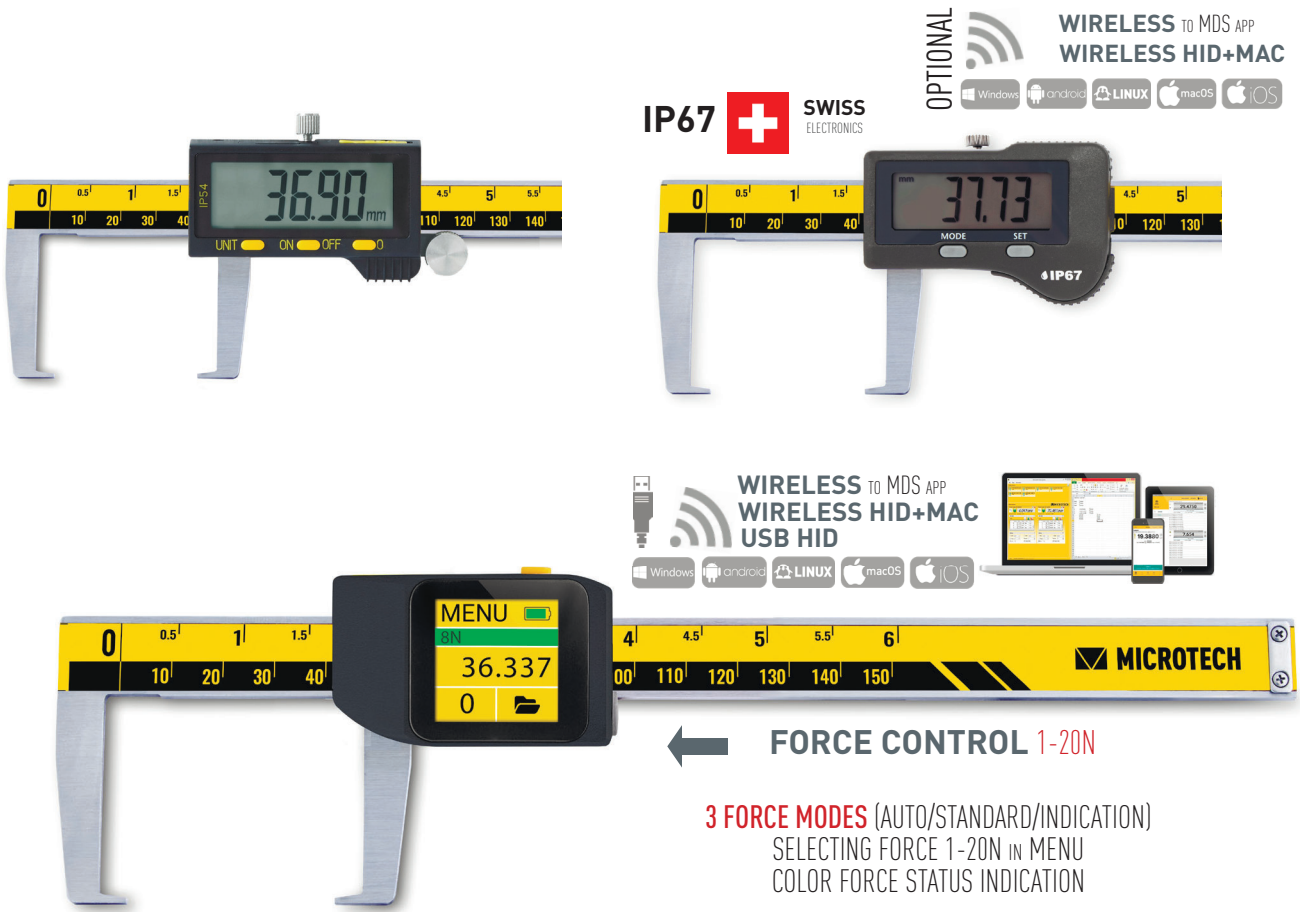

- Outside groove caliper with flat points
- Digital IP54 / IP67 or Computerized **MICS** indication system Modification with Long range Wireless, Wireless HID or USB HID data transfer to Windows, Android, iOS, macOS, Linux systems direct to any app.
- **Calibration** certificate included (ISO17025 (Ilac MRA))

Item No	Range		Reso- lution	Accu- racy	Force	Protection	Preset	Go/NoGo	Max/Min	Formula	Timer	Temp comp	Linear corr	Calibr date	Recharge	Memory	WIRELESS	USB	FW update	Display
	mm	inch																		
OUTSIDE GROOVE DIGITAL CALIPER IP54																				
141430150	0-150	0-6"		±30																
141430200	0-200	0-8"	0,01	±30	-	IP54														
141430300	0-300	0-12"		±30																9 mm digit
OUTSIDE GROOVE DIGITAL CALIPER IP67																				
141430156	0-150	0-6"	0,001	±10	8/4															
141430153				±30																
141430203	0-200	0-8"	0,01	±30	-	IP67														
141430303	0-300	0-12"		±30																
OUTSIDE GROOVE WIRELESS CALIPER IP67																				
141430154	0-150	0-6"		±30	-															
141430204	0-200	0-8"	0,01	±30																
141430304	0-300	0-12"		±30																
OUTSIDE GROOVE COMPUTERIZED CALIPER IP54																				
141430157	0-150	0-6"		±20																
141430207	0-200	0-8"	0,005	±25	1-20	IP54														
141430307	0-300	0-12"		±25																

	A	B	C	D
mm	mm	mm	mm	mm
0-150	25	9	1	5
0-200	25	9	1.5	8
0-300	43	16	1.5	8