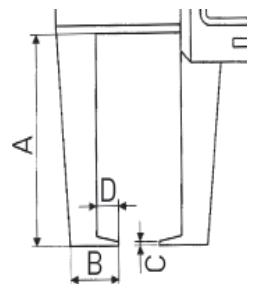

- Outside groove caliper with flat points
- Digital IP54 / IP67 or Computerized **MICS** indication system Modification with Long range Wireless, Wireless HID or USB HID data transfer to Windows, Android, iOS, macOS, Linux systems direct to any app.
- **Calibration** certificate included (ISO17025 (Ilac MRA))

Item No	Range		Reso- lution	Accu- racy	Force	Protection	Preset	Go/NoGo	Max/Min	Formula	Timer	Temp comp	Linear corr	Calibr date	Recharge	Memory	WIRELESS	USB	FW update	Display
	mm	inch																		
OUTSIDE GROOVE DIGITAL CALIPER IP54																				
141430150	0-150	0-6"		±30																
141430200	0-200	0-8"	0,01	±30	-	IP54														
141430300	0-300	0-12"		±30																9 mm digit
OUTSIDE GROOVE DIGITAL CALIPER IP67																				
141430156	0-150	0-6"	0,001	±10	8/4															
141430153				±30																
141430203	0-200	0-8"	0,01	±30	-	IP67														
141430303	0-300	0-12"		±30																
OUTSIDE GROOVE WIRELESS CALIPER IP67																				
141430154	0-150	0-6"		±30	-															
141430204	0-200	0-8"	0,01	±30																
141430304	0-300	0-12"		±30																
OUTSIDE GROOVE COMPUTERIZED CALIPER IP54																				
141430157	0-150	0-6"		±20																
141430207	0-200	0-8"	0,005	±25	1-20	IP54														
141430307	0-300	0-12"		±25																

	A	B	C	D
mm	mm	mm	mm	mm
0-150	25	9	1	5
0-200	25	9	1.5	8
0-300	43	16	1.5	8