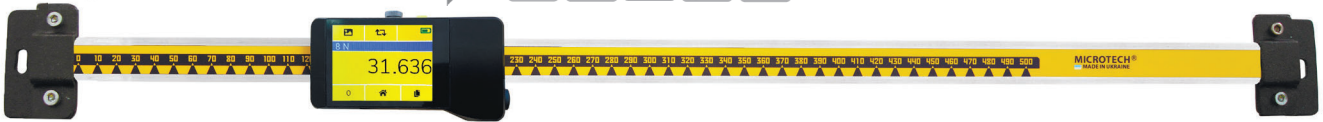

WIRELESS TO MDS APP  
WIRELESS HID+MAC  
USB HID

**IP67**

**SWISS ELECTRONICS**

**MEASURING HUB**  
MICROTECH DEVICES CONNECT

WIRELESS TO MDS APP  
WIRELESS HID+MAC  
USB HID

Item No	Range		Reso- lution	Accu- racy	Protection	Measuring HUB	Graphic	Analog scale	Preset	Go/NoGo	Max/Min	Formula	Timer	Temp comp	Linear corr	Calibr date	Recharge	Memory	WIRELESS	USB	Display			
	mm	inch	mm	µm																				
<b>DIGITAL SCALE UNIT IP54</b>																								
142501145	0-150	0-6"	0,005	±15	IP54																			
142502145	0-200	0-8"		±15																			9 mm	
142503145	0-300	0-12"		±20																				
<b>MICRON DIGITAL SCALE UNIT IP67</b>																								
142501144	0-150	0-6"	0,001	±10	IP67																			
142502144	0-200	0-8"		±12																			12mm	
142503144	0-300	0-12"		±15																				
142505146	0-500	0-20"		±20																				
142510146	0-1000	0-40"		±30																				
142515146	0-1500	0-60"		±40																				
142520146	0-2000	0-80"		±50																				
142525146	0-2500	0-100"		±60																				
142530146	0-3000	0-120"		±70																				
<b>DIGITAL SCALE UNIT IP67</b>																								
142505147	0-500	0-20"	0,01	±40	IP67																			
142506147	0-600	0-24"		±50																				
142510147	0-1000	0-40"		±70																				
142515147	0-1500	0-60"		±80																				
142520147	0-2000	0-80"		±90																				
142525147	0-2500	0-100"		±100																				
142530147	0-3000	0-120"		±110																				
142540147	0-4000	0-160"		±120																				
142550147	0-5000	0-200"																						
<b>COMPUTERIZED SCALE UNIT</b>																								
142501140	0-150	0-6"	0,005	±10	IP54																			
142502140	0-200	0-8"		±15																				
142503140	0-300	0-12"		±20																				
142501141	0-150	0-6"	0,001	±8																				
142502141	0-200	0-8"		±12																				
142503141	0-300	0-12"		±15																				
142505140	0-500	0-20"	0,01	±30																				
142510140	0-1000	0-40"		±40																				
142515140	0-1500	0-60"		±50																				
142520140	0-2000	0-80"		±60																				
142525140	0-2500	0-100"		±70																				
142530140	0-3000	0-120"		±80																				
142540140	0-4000	0-160"	±100																					
142550140	0-5000	0-200"	±110																					