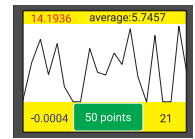

WIRELESS TO MDS APP  
WIRELESS HID+MAC  
USB HID

**IP67**

**SWISS ELECTRONICS**

**MEASURING HUB**  
MICROTECH DEVICES CONNECT

WIRELESS TO MDS APP  
WIRELESS HID+MAC  
USB HID

Item No	Range		Reso- lution	Accu- racy	Protection	Measuring HUB	Graphic	Analog scale	Preset	Go/NoGo	Max/Min	Formula	Timer	Temp comp	Linear corr	Calibr date	Recharge	Memory	WIRELESS	USB	Display			
	mm	inch	mm	µm																				
<b>DIGITAL SCALE UNIT IP54</b>																								
142501145	0-150	0-6"	0,005	±15	IP54																			
142502145	0-200	0-8"		±15																			9 mm	
142503145	0-300	0-12"		±20																				
<b>MICRON DIGITAL SCALE UNIT IP67</b>																								
142501144	0-150	0-6"	0,001	±10	IP67																			
142502144	0-200	0-8"		±12																			12mm	
142503144	0-300	0-12"		±15																				
142505146	0-500	0-20"		±20																				
142510146	0-1000	0-40"		±30																				
142515146	0-1500	0-60"		±40																				
142520146	0-2000	0-80"		±50																				
142525146	0-2500	0-100"		±60																				
142530146	0-3000	0-120"		±70																				
<b>DIGITAL SCALE UNIT IP67</b>																								
142505147	0-500	0-20"	0,01	±40	IP67																			
142506147	0-600	0-24"		±50																				
142510147	0-1000	0-40"		±70																				
142515147	0-1500	0-60"		±80																				
142520147	0-2000	0-80"		±90																				
142525147	0-2500	0-100"		±100																				
142530147	0-3000	0-120"		±110																				
142540147	0-4000	0-160"		±120																				
142550147	0-5000	0-200"																						
<b>COMPUTERIZED SCALE UNIT</b>																								
142501140	0-150	0-6"	0,005	±10	IP54																			
142502140	0-200	0-8"		±15																				
142503140	0-300	0-12"		±20																				
142501141	0-150	0-6"	0,001	±8																				
142502141	0-200	0-8"		±12																				
142503141	0-300	0-12"		±15																				
142505140	0-500	0-20"	0,01	±30																				
142510140	0-1000	0-40"		±40																				
142515140	0-1500	0-60"		±50																				
142520140	0-2000	0-80"		±60																				
142525140	0-2500	0-100"		±70																				
142530140	0-3000	0-120"		±80																				
142540140	0-4000	0-160"	±100																					
142550140	0-5000	0-200"	±110																					