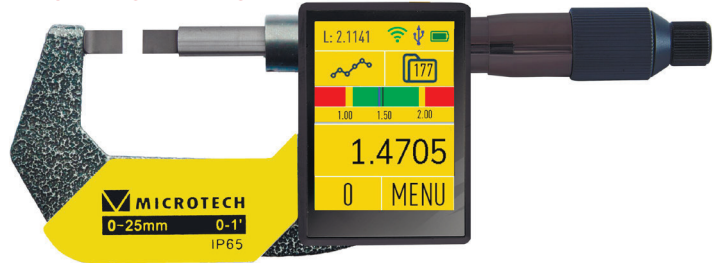

BLADE MICROMETER

NON-ROTATING

NON-ROTATING

Item No	Range		Resolution	Accuracy	Anvils types	Proof	Preset	Analog scale	Graphic	Go/NoGo	Max/Min	Formula	Timer	Temp comp	Linear corr	Calibr date	Recharge	Memory	WIRELESS	USB	Display					
	mm	inch	mm	µm																						
110660251	0-25	0-1"	0,001	±4	6,5x0,75mm	IP-65																				
110660501	25-50	1-2"		±4																						
110660751	50-75	2-3"		±5																						
110661001	75-100	3-4"		±5																						
COMPUTERIZED BLADE MICROMETER																										
110660258	0-25	0-1"	0,0001	±3	6,5x0,75mm	IP-65	•	•	•	•	•	•	•	•	•	•	•	•	2000 val	Long+ HID	USB HID	Touch 2.4"				
110660508	25-50	1-2"		±3					•	•	•	•	•	•	•	•	•	•	•	•						
110660758	50-75	2-3"		±4						•	•	•	•	•	•	•	•	•	•	•						
110661008	75-100	3-4"		±4						•	•	•	•	•	•	•	•	•	•	•						

CABLE CRIMPING MICROMETER

Item No	Range		Resolution	Accuracy	Anvils types	Proof	Preset	Analog scale	Graphic	Go/NoGo	Max/Min	Formula	Timer	Temp comp	Linear corr	Calibr date	Recharge	Memory	WIRELESS	USB	Display		
	mm	inch	mm	µm																			
110550251	0-20	0-0.8"	0,001	±4	Point & Blade 0.75x6.5	IP-65																	
COMPUTERIZED CABLE CRIMPING MICROMETER																							
110550258	0-20	0-0.8"	0,0001	±3	Point & Blade 0.75x6.5	IP-65	•	•	•	•	•	•	•	•	•	•	•	•	2000 val	Long range	USB HID	Touch 2.4"	