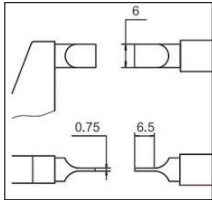

BLADE MICROMETER

NON-ROTATING

NON-ROTATING

Item No	Range		Resolution	Accuracy	Anvils types	Proof	Preset	Analog scale	Graphic	Go/NoGo	Max/Min	Formula	Timer	Temp comp	Linear corr	Calibr date	Recharge	Memory	WIRELESS	USB	Display					
	mm	inch	mm	µm																						
110660251	0-25	0-1"	0,001	±4	6,5x0,75mm	IP-65																				
110660501	25-50	1-2"		±4																						
110660751	50-75	2-3"		±5																						
110661001	75-100	3-4"		±5																						
COMPUTERIZED BLADE MICROMETER																										
110660258	0-25	0-1"	0,0001	±3	6,5x0,75mm	IP-65	•	•	•	•	•	•	•	•	•	•	•	•	2000 val	Long+ HID	USB HID	Touch 2.4"				
110660508	25-50	1-2"		±3					•	•	•	•	•	•	•	•	•	•	•	•						
110660758	50-75	2-3"		±4						•	•	•	•	•	•	•	•	•	•	•						
110661008	75-100	3-4"		±4						•	•	•	•	•	•	•	•	•	•	•						

CABLE CRIMPING MICROMETER

Item No	Range		Resolution	Accuracy	Anvils types	Proof	Preset	Analog scale	Graphic	Go/NoGo	Max/Min	Formula	Timer	Temp comp	Linear corr	Calibr date	Recharge	Memory	WIRELESS	USB	Display		
	mm	inch	mm	µm																			
110550251	0-20	0-0.8"	0,001	±4	Point & Blade 0.75x6.5	IP-65																	
COMPUTERIZED CABLE CRIMPING MICROMETER																							
110550258	0-20	0-0.8"	0,0001	±3	Point & Blade 0.75x6.5	IP-65	•	•	•	•	•	•	•	•	•	•	•	•	2000 val	Long range	USB HID	Touch 2.4"	