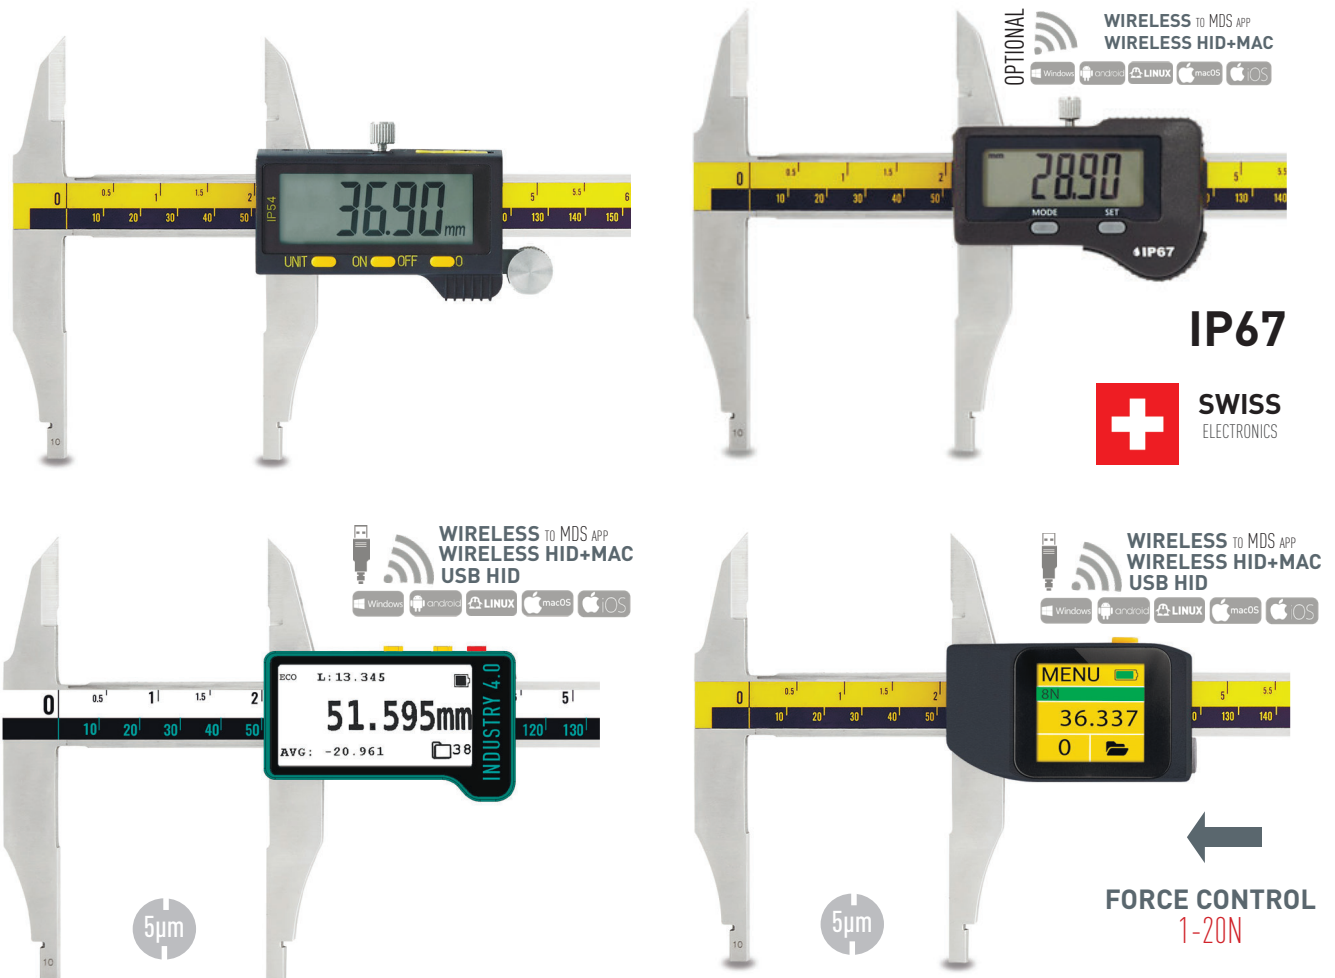

- NIB jaw calipers with long Internal & External jaws
- Digital IP54 / IP67 or Computerized **MICS** indication system Modification with **Long range** Wireless to app, Wireless HID (+MAC) or USB HID data transfer to Windows, Android, iOS, macOS, Linux systems direct to any app.
- **Calibration** certificate included (ISO17025 (Ilac MRA))

Item No	Range		Reso- lution	Accu- racy*	Force	Jaws	Protection	Preset	Go/NoGo	Max/Min	Formula	Timer	Temp comp	Linear corr	Calibr date	Recharge	Auto off	Password	Memory	Folders	Statistics	WIRELESS	USB HID	FW update	Display				
	mm	inch																								mm	µm	N	mm
<b>NIB jaws digital caliper IP54</b>																													
141083321	0-300	0-12"	0,01	±30		60/40	IP54																						
141081391				±40		100/40																							
141105521	0-500	0-20"																											
<b>NIB jaws digital caliper IP67</b>																													
141072323	0-300	0-12"	0,01	±30		60/40	IP67	•																					
141072523	0-500	0-20"			±40			100/40		•																			
<b>NIB jaws WIRELESS caliper IP67</b>																													
141072393	0-300	0-12"	0,01	±30		60/40	IP67	•														•			Swiss 11mm				
141072593	0-500	0-20"			±40			100/40		•													•						
<b>NIB jaws E-ink calipers</b>																													
141093321B	0-300	0-12"	0,005	±15		60/40	IP54	•	•	•	•	•	•	•	•	•	•	•	•	•	•	•	•	•	E-ink				
141093321F				±20	8 / 4																								
<b>NIB jaws Computerized E-Force calipers</b>																													
141077321A	0-300	0-12"	0,005	±15		60/40	IP54	•	•	•	•	•	•	•	•	•	•	•	•	•	•	•	•	•	Comp				
141097321A				±12	1-20																								
141077521A				0-500	0-20"			0,01	±20		100/40		•	•	•	•	•	•	•	•	•	•	•	•		•	•	•	•