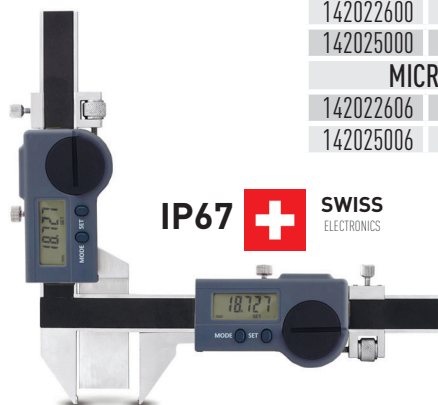

# KNIFE EDGE INSIDE CALIPER IP54

OPTIONAL WIRELESS TO MDS APP WIRELESS HID+MAC

IP67 SWISS ELECTRONICS

WIRELESS TO MDS APP WIRELESS HID+MAC USB HID

## OPTIONAL ACCESSORIES

IoT MDS CONNECT DISPLAY UNIT  
USB, WI-FI, RJ-45, RS-485, LoRa OUTPUT

Item No	Range		Resolution	Accuracy	Depth	Protection	Preset	Go/NoGo	Max/Min	Formula	Timer	Temp comp	Linear corr	Calibr date	FW update	Recharge	Memory	WIRELESS	USB	FW update	Display
	mm	inch																			
<b>KNIFE EDGE INSIDE DIGITAL CALIPER IP54</b>																					
141210200	22-200	0.8-8"	0,01	±30	100	IP54															13mm
141210300	22-300	0.8-12"		±50	150																
<b>KNIFE EDGE INSIDE DIGITAL CALIPER IP67</b>																					
141210203	22-200	0.8-8"	0,01	±30	100	IP67	•						•								Swiss 11 mm
141210303	22-300	0.8-12"		±50	150		•							•							
<b>KNIFE EDGE INSIDE WIRELESS CALIPER IP67</b>																					
141210204	22-200	0.8-8"	0,01	±30	100	IP67	•						•					•			Swiss 11 mm
141210304	22-300	0.8-12"		±50	150		•							•					•		
<b>KNIFE EDGE INSIDE COMPUTERIZED CALIPER IP54</b>																					
141210207	22-200	0.8-8"	0,005	±30	100	IP54	•	•	•	•	•	•	•	•	•	•	•	•	•	•	1,54"
141210307	22-300	0.8-12"		±50	150		•	•	•	•	•	•	•	•	•	•	•	•	•	•	

# GEAR TOOTH DIGITAL CALIPER IP67

IP67 SWISS ELECTRONICS

Item No	Range mm	Resolution mm	Proof	Display
142022600	M1-25	0,005	IP54	Digit height 9mm
142025000	M5-50			
<b>MICRON GEAR TOOTH CALIPER IP67</b>				
142022606	M1-25	0,001	IP67	Digit height 9mm
142025006	M5-50			