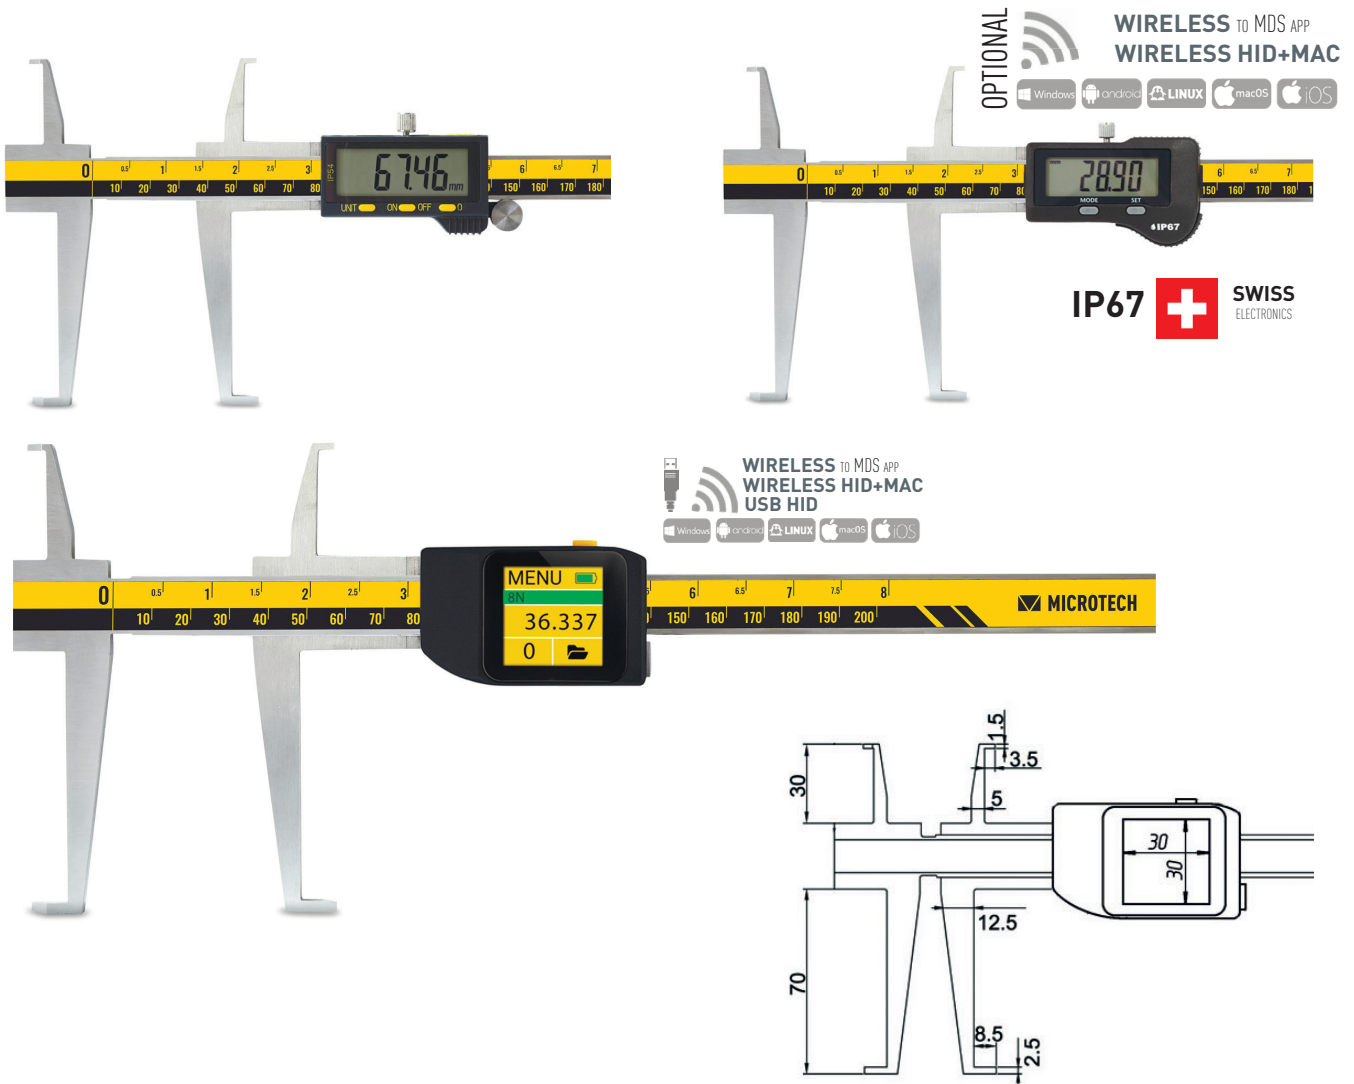

- Inside groove caliper with Double internal jaws (30+70mm)
- Digital IP54 / IP67 or Computerized **MICS** indication system Modification with Long range Wireless, Wireless HID or USB HID data transfer to Windows, Android, iOS, macOS, Linux systems direct to any app.
- **Calibration** certificate included (ISO17025 (Ilac MRA))

Item No	Range				Jaws		Pins		Reso- lution	Accu- racy	Protection	Preset	Go/NoGo	Max/Min	Formula	Timer	Temp comp	Calibr date	Memory	WIRELESS	USB	FW update	Display
	upper		lower		upper	lower	upper	lower															
	mm	inch	mm	inch	mm	mm	mm	mm															
INSIDE GROOVE DIGITAL CALIPER IP54																							
141220200	9-200	0.4-8"	17-200	0,7-8"	30	70	3,5x1,5	8,5x2,5	0,01	±30	IP54												13 mm
141220300	9-300	0.4-12"	17-300	0,7-12"						±40													
INSIDE GROOVE DIGITAL CALIPER IP67																							
141220206	9-199	0.4-8"	17-199	0,7-8"	30	70	3,5x1,5	8,5x2,5	0,001	±20	IP67	•											Swiss 11 mm digit
141220203	9-200		17-200						0,1	±30		•											
141220303	9-300		17-300						0,1	±40		•											
INSIDE GROOVE WIRELESS CALIPER IP67																							
141220204	9-200	0.4-8"	17-200	0,7-8"	30	70	3,5x1,5	8,5x2,5	0,01	±30	IP67	•											Swiss 11 mm digit
141220304	9-300	0.4-12"	17-300	0,7-12"						±40		•											
INSIDE GROOVE COMPUTERIZED CALIPER IP54																							
141220207	9-200	0.4-8"	17-200	0,7-8"	30	70	3,5x1,5	8,5x2,5	0,005	±20	IP54	•	•	•	•	•	•	•	•	•	•	•	1,54"
141220307	9-300	0.4-12"	17-300	0,7-12"						±25		•	•	•	•	•	•	•	•	•	•	•	