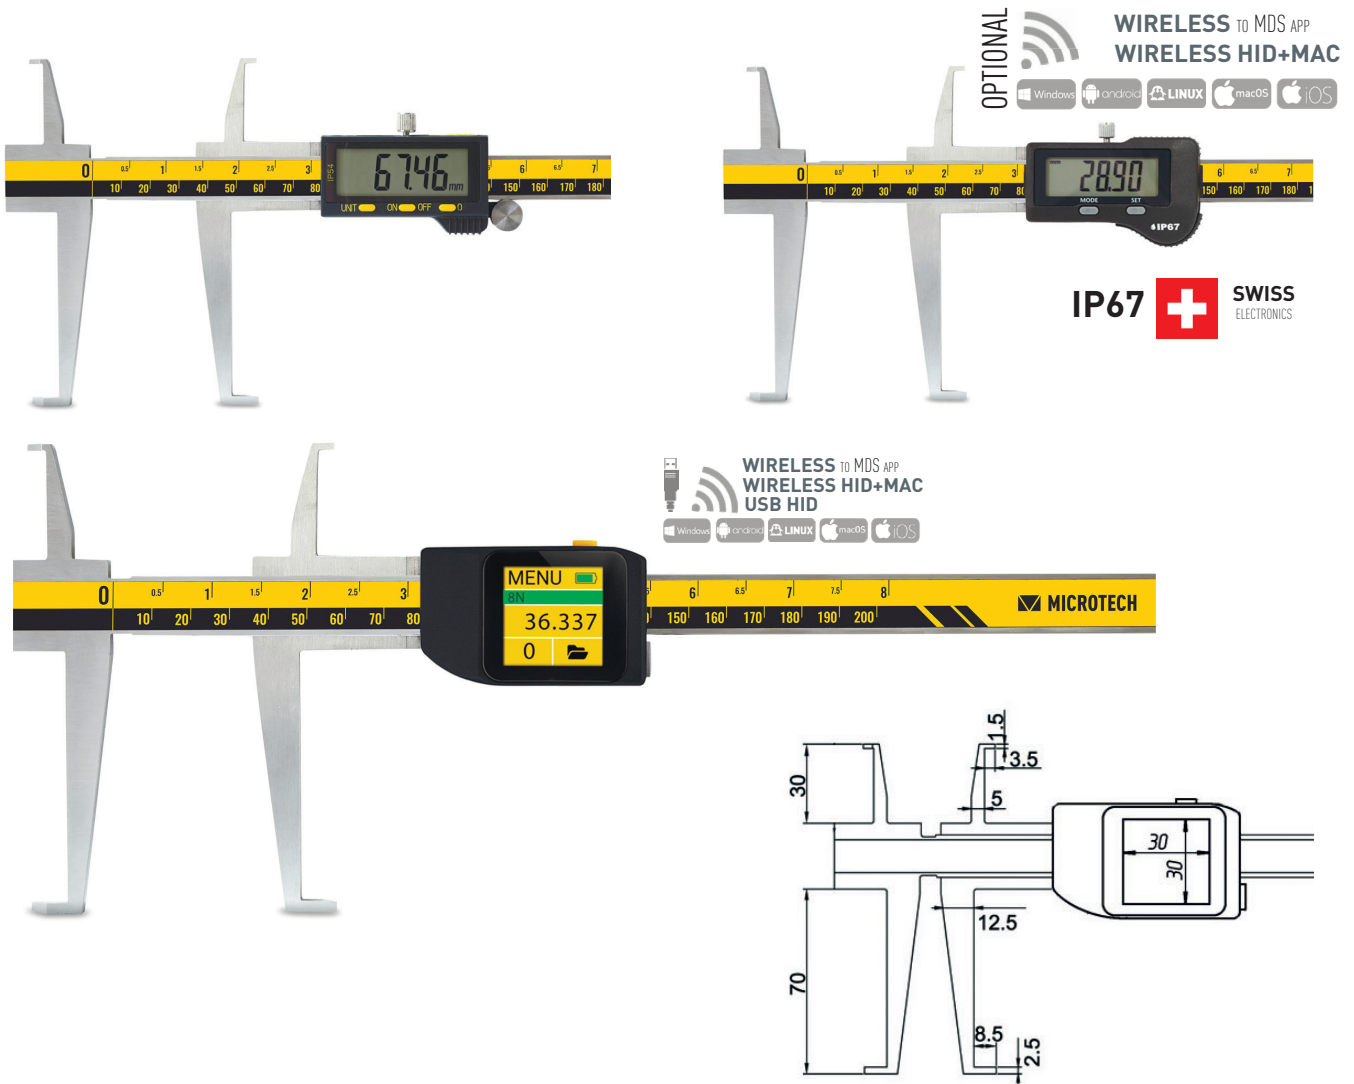

- Inside groove caliper with Double internal jaws (30+70mm)
- Digital IP54 / IP67 or Computerized **MICS** indication system Modification with Long range Wireless, Wireless HID or USB HID data transfer to Windows, Android, iOS, macOS, Linux systems direct to any app.
- **Calibration** certificate included (ISO17025 (Ilac MRA))

Item No	Range				Jaws		Pins		Reso- lution	Accu- racy	Protection	Preset	Go/NoGo	Max/Min	Formula	Timer	Temp comp	Calibr date	Memory	WIRELESS	USB	FW update	Display						
	upper		lower		upper	lower	upper	lower																					
	mm	inch	mm	inch	mm	mm	mm	mm																					
<b>INSIDE GROOVE DIGITAL CALIPER IP54</b>																													
141220200	9-200	0.4-8"	17-200	0.7-8"	30	70	3,5x1,5	8,5x2,5	0,01	±30	IP54												13 mm						
141220300	9-300	0.4-12"	17-300	0.7-12"						±40																			
<b>INSIDE GROOVE DIGITAL CALIPER IP67</b>																													
141220206	9-199	0.4-8"	17-199	0.7-8"	30	70	3,5x1,5	8,5x2,5	0,001	±20	IP67	•											Swiss 11 mm digit						
141220203	9-200		17-200						0,01	±30		•																	
141220303	9-300		17-300						0.7-12"	0,01		±40	•																
<b>INSIDE GROOVE WIRELESS CALIPER IP67</b>																													
141220204	9-200	0.4-8"	17-200	0.7-8"	30	70	3,5x1,5	8,5x2,5	0,01	±30	IP67	•											Swiss 11 mm digit						
141220304	9-300	0.4-12"	17-300	0.7-12"						±40		•																	
<b>INSIDE GROOVE COMPUTERIZED CALIPER IP54</b>																													
141220207	9-200	0.4-8"	17-200	0.7-8"	30	70	3,5x1,5	8,5x2,5	0,005	±20	IP54	•	•	•	•	•	•	•	•	•	•	•	1,54"						
141220307	9-300	0.4-12"	17-300	0.7-12"						±25			•	•	•	•	•	•	•	•	•	•							