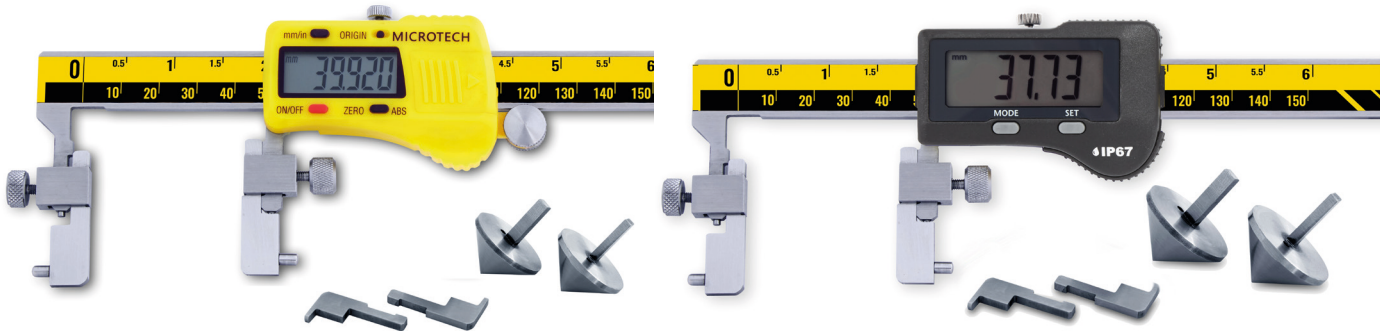

- Universal caliper with 3 types of measurings jaws in set (point, neck, centerline) for internal, external, centerline measuring
- Digital IP54 / IP67 or Computerized **MICS** indication system Modification with **Long range Wireless**, **Wireless HID** or **USB HID** data transfer to Windows, Android, iOS, macOS, Linux systems direct to any app.
- **Calibration** certificate included (ISO17025 (Ilac MRA))

USB HID CONNECTION
 macOS Windows Android
KEYBOARD MODE LINUX

WIRELESS HID CONNECTION
 android LINUX Windows
KEYBOARD MODE macOS iOS

WIRELESS CONNECTION TO MDS APP
 Windows iOS android
FREE SOFTWARE

Item No	Range		Reso- lution	Accu- racy	Anvils	B*	Force	Protection	Preset	Go/NoGo	Max/Min	Formula	Timer	Temp comp	Linear corr	Calibr date	Connect. status	Recharge batt	Memory	Wireless	USB	Display						
	mm	inch																					mm	µm	mm	N		
UNIVERSAL DIGITAL CALIPER IP54																												
141630155	0-150	0-6"	0,005	±30	3 anvils set	30	-	IP54														9 mm digit						
141630205	0-200	0-8"								42																		
141630305	0-300	0-12"								±40	50																	
UNIVERSAL DIGITAL CALIPER IP67																												
141630153	0-150	0-6"	0,01	±30	3 anvils set	30	-	IP67	•													Swiss 11 mm digit						
141631154																												
141630203	0-200	0-8"										42			•													
141631204	0-200	0-8"																										
141630303	0-300	0-12"				50																						
141631304																												
UNIVERSAL COMPUTERIZED CALIPER																												
141630157	0-150	0-6"	0,005	±20	3 anvils set	30	-	IP54	•	•	•	•	•	•	•	•	•	•	•	•	•	Folders / 2000 val Long range / HID USB HID / Update Color Touch 1,54"						
141630158			0,001	±15																								
141630207	0-200	0-8"	0,005	±25						42	1-20		•	•	•	•	•	•	•	•	•		•	•	•			
141630208			0,001	±15																								
141630307	0-300	0-12"	0,005	±25		50			•	•	•	•	•	•	•	•	•	•	•	•								
141630308			0,001	±20																								