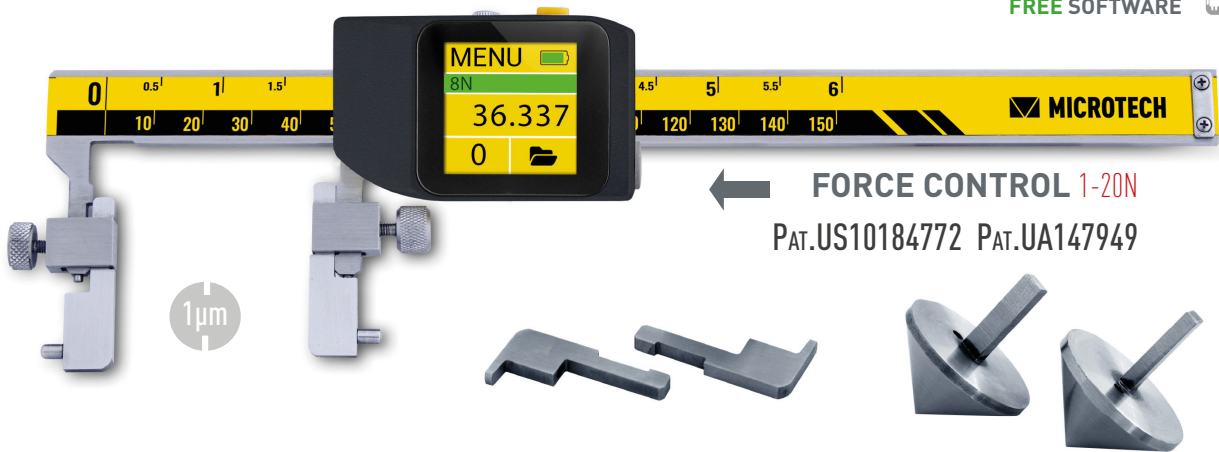

- Universal caliper with 3 types of measurings jaws in set (point, neck, centerline) for internal, external, centerline measuring
- Digital IP54 / IP67 or Computerized **MICS** indication system Modification with **Long range Wireless**, **Wireless HID** or **USB HID** data transfer to Windows, Android, iOS, macOS, Linux systems direct to any app.
- **Calibration** certificate included (ISO17025 (Ilac MRA))

USB HID CONNECTION
 macOS Windows Android
KEYBOARD MODE LINUX

WIRELESS HID CONNECTION
 android LINUX Windows
KEYBOARD MODE macOS iOS

WIRELESS CONNECTION TO MDS APP
 Windows iOS android
FREE SOFTWARE

Item No	Range		Reso- lution	Accu- racy	Anvils	B*	Force	Protection	Preset	Go/NoGo	Max/Min	Formula	Timer	Temp comp	Linear corr	Calibr date	Connect. status	Recharge batt	Memory	Wireless	USB	Display						
	mm	inch																					mm	µm	mm	N		
UNIVERSAL DIGITAL CALIPER IP54																												
141630155	0-150	0-6"	0,005	±30	3 anvils set	30	-	IP54														9 mm digit						
141630205	0-200	0-8"								42																		
141630305	0-300	0-12"								±40	50																	
UNIVERSAL DIGITAL CALIPER IP67																												
141630153	0-150	0-6"	0,01	±30	3 anvils set	30	-	IP67	•													Swiss 11 mm digit						
141631154																												
141630203	0-200	0-8"										42			•													
141631204	0-200	0-8"																										
141630303	0-300	0-12"				50																						
141631304																												
UNIVERSAL COMPUTERIZED CALIPER																												
141630157	0-150	0-6"	0,005	±20	3 anvils set	30	-	IP54	•	•	•	•	•	•	•	•	•	•	•	•	•	Folders / 2000 val Long range / HID USB HID / Update Color Touch 1,54"						
141630158			0,001	±15																								
141630207	0-200	0-8"	0,005	±25						42	1-20		•	•	•	•	•	•	•	•	•		•	•	•			
141630208			0,001	±15																								
141630307	0-300	0-12"	0,005	±25		50			•	•	•	•	•	•	•	•	•	•	•	•								
141630308			0,001	±20																								