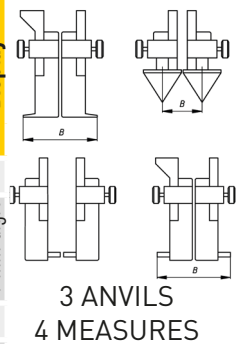

- Universal caliper with 3 types of measurings jaws in set (point, neck, centerline) for internal, external, centerline measuring
- Digital IP54 / IP67 or Computerized **MICS** indication system Modification with **Long range Wireless**, **Wireless HID** or **USB HID** data transfer to Windows, Android, iOS, macOS, Linux systems direct to any app.
- **Calibration** certificate included (ISO17025 (Ilac MRA))

USB HID CONNECTION
 macOS Windows Android
KEYBOARD MODE LINUX

WIRELESS HID CONNECTION
 android LINUX Windows
KEYBOARD MODE macOS iOS

WIRELESS CONNECTION TO MDS APP
 Windows iOS android
FREE SOFTWARE

Item No	Range		Reso- lution	Accu- racy	Anvils	B*	Force	Protection	Preset	Go/NoGo	Max/Min	Formula	Timer	Temp comp	Linear corr	Calibr date	Connect. status	Recharge batt	Memory	Wireless	USB	Display						
	mm	inch																					mm	µm	mm	N		
UNIVERSAL DIGITAL CALIPER IP54																												
141630155	0-150	0-6"	0,005	±30	3 anvils set	30	-	IP54														9 mm digit						
141630205	0-200	0-8"								42																		
141630305	0-300	0-12"								±40	50																	
UNIVERSAL DIGITAL CALIPER IP67																												
141630153	0-150	0-6"	0,01	±30	3 anvils set	30	-	IP67	•													Swiss 11 mm digit						
141631154																												
141630203	0-200	0-8"										42			•													
141631204	0-200	0-8"																										
141630303	0-300	0-12"				50																						
141631304																												
UNIVERSAL COMPUTERIZED CALIPER																												
141630157	0-150	0-6"	0,005	±20	3 anvils set	30	-	IP54	•	•	•	•	•	•	•	•	•	•	•	•	•	Folders / 2000 val Long range / HID USB HID / Update Color Touch 1,54"						
141630158			0,001	±15																								
141630207	0-200	0-8"	0,005	±25						42	1-20		•	•	•	•	•	•	•	•	•		•	•	•			
141630208			0,001	±15																								
141630307	0-300	0-12"	0,005	±25		50			•	•	•	•	•	•	•	•	•	•	•	•								
141630308			0,001	±20																								