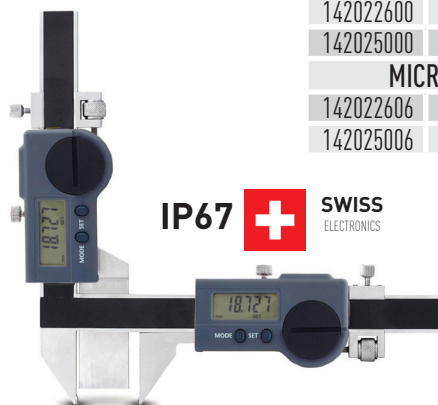

KNIFE EDGE INSIDE CALIPER IP54

OPTIONAL WIRELESS TO MDS APP WIRELESS HID+MAC

Windows Android LINUX macOS iOS

IP67 SWISS ELECTRONICS

WIRELESS TO MDS APP WIRELESS HID+MAC USB HID

Windows Android LINUX macOS iOS

OPTIONAL ACCESSORIES

IoT MDS CONNECT DISPLAY UNIT
USB, WI-FI, RJ-45, RS-485, LoRa OUTPUT

Item No	Range		Resolution	Accuracy	Depth	Protection	Preset	Go/NoGo	Max/Min	Formula	Timer	Temp comp	Linear corr	Calibr date	FW update	Recharge	Memory	WIRELESS	USB	FW update	Display
	mm	inch																			
KNIFE EDGE INSIDE DIGITAL CALIPER IP54																					
141210200	22-200	0.8-8"	0,01	±30	100	IP54															13mm
141210300	22-300	0.8-12"		±50	150																
KNIFE EDGE INSIDE DIGITAL CALIPER IP67																					
141210203	22-200	0.8-8"	0,01	±30	100	IP67	•						•								Swiss 11 mm
141210303	22-300	0.8-12"		±50	150		•							•							
KNIFE EDGE INSIDE WIRELESS CALIPER IP67																					
141210204	22-200	0.8-8"	0,01	±30	100	IP67	•						•					•			Swiss 11 mm
141210304	22-300	0.8-12"		±50	150		•							•					•		
KNIFE EDGE INSIDE COMPUTERIZED CALIPER IP54																					
141210207	22-200	0.8-8"	0,005	±30	100	IP54	•	•	•	•	•	•	•	•	•	•	•	•	•	•	1,54"
141210307	22-300	0.8-12"		±50	150		•	•	•	•	•	•	•	•	•	•	•	•	•	•	

GEAR TOOTH DIGITAL CALIPER IP67

IP67 SWISS ELECTRONICS

Item No	Range mm	Resolution mm	Proof	Display
142022600	M1-25	0,005	IP54	Digit height 9mm
142025000	M5-50			
MICRON GEAR TOOTH CALIPER IP67				
142022606	M1-25	0,001	IP67	Digit height 9mm
142025006	M5-50			