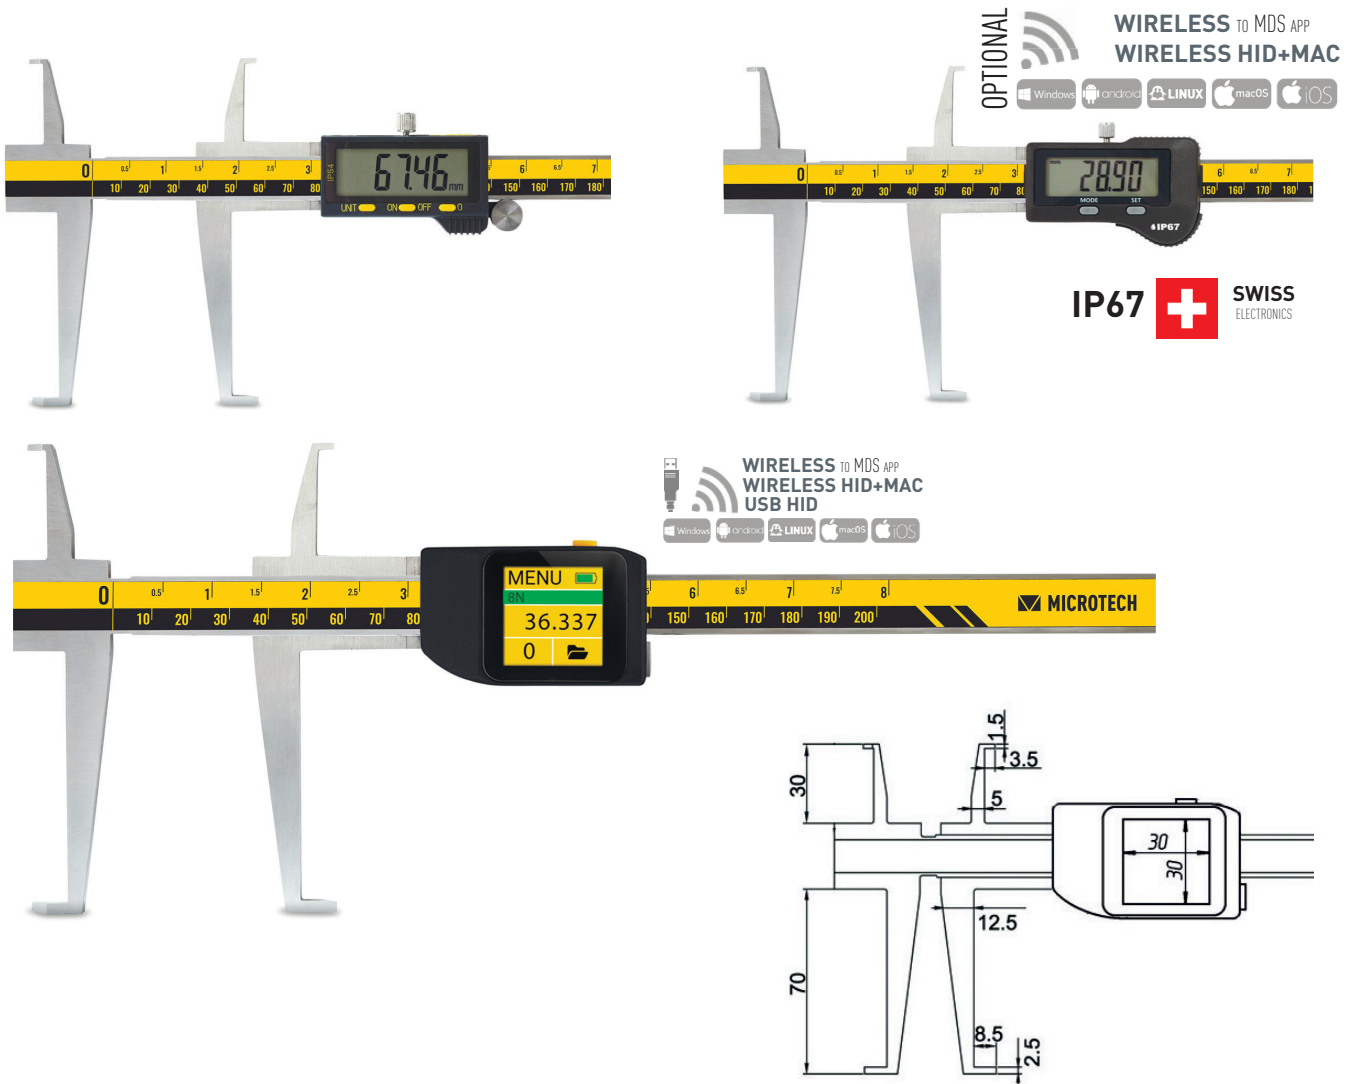

- Inside groove caliper with Double internal jaws (30+70mm)
- Digital IP54 / IP67 or Computerized **MICS** indication system Modification with **Long range** Wireless, Wireless HID or USB HID data transfer to Windows, Android, iOS, macOS, Linux systems direct to any app.
- **Calibration** certificate included (ISO17025 (Ilac MRA))

Item No	Range				Jaws		Pins		Reso- lution	Accu- racy	Protection	Preset	Go/NoGo	Max/Min	Formula	Timer	Temp comp	Calibr date	Memory	WIRELESS	USB	FW update	Display
	upper		lower		upper	lower	upper	lower															
	mm	inch	mm	inch	mm	mm	mm	mm															
<b>INSIDE GROOVE DIGITAL CALIPER IP54</b>																							
141220200	9-200	0.4-8"	17-200	0.7-8"	30	70	3,5x1,5	8,5x2,5	0,01	±30	IP54												13 mm
141220300	9-300	0.4-12"	17-300	0.7-12"						±40													
<b>INSIDE GROOVE DIGITAL CALIPER IP67</b>																							
141220206	9-199	0.4-8"	17-199	0.7-8"	30	70	3,5x1,5	8,5x2,5	0,01	0,001	±20												Swiss 11 mm digit
141220203	9-200		17-200							±30	IP67												
141220303	9-300		17-300							0.7-12"	±40	IP67											
<b>INSIDE GROOVE WIRELESS CALIPER IP67</b>																							
141220204	9-200	0.4-8"	17-200	0.7-8"	30	70	3,5x1,5	8,5x2,5	0,01	±30	IP67												Swiss 11 mm digit
141220304	9-300	0.4-12"	17-300	0.7-12"	±40	IP67																	
<b>INSIDE GROOVE COMPUTERIZED CALIPER IP54</b>																							
141220207	9-200	0.4-8"	17-200	0.7-8"	30	70	3,5x1,5	8,5x2,5	0,005	±20	IP54												1,54"
141220307	9-300	0.4-12"	17-300	0.7-12"						±25													