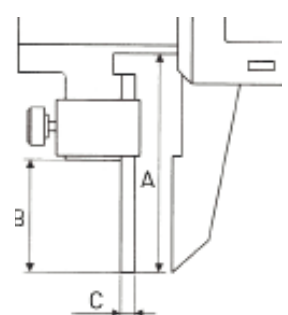

- TUBE caliper for wall depth measurings
- Digital IP54 / IP67 or Computerized **MICS** indication system Modification with **Long range** Wireless, Wireless HID or USB HID data transfer to Windows, Android, iOS, macOS, Linux systems direct to any app.
- **Calibration** certificate included (ISO17025 (Ilac MRA))

Item No	Range		Reso- lution	Accu- racy	Anvil D	Force	Protection	Preset	Go/NoGo	Max/Min	Formula	Timer	Temp comp	Linear corr	Calibr date	Recharge	Memory	WIRELESS	USB	FW update	Display			
	mm	inch	mm	µm	mm	N																		
TUBE DIGITAL CALIPER IP54																								
141230150	0-150	0-6"		±30																	13 mm			
141230200	0-200	0-8"	0,01	±30	4	-	IP54																	
141230300	0-300	0-12"		±30																				
TUBE DIGITAL CALIPER IP67																								
141230156	0-150	0-6"	0,001	±15	4	8/4		•													Swiss 11 mm digit			
141230153				±30		-	IP67	•																
141230203				0-200		0-8"	0,01	±30	-		•													
141230303				0-300		0-12"		±30			•													
TUBE WIRELESS CALIPER IP67																								
141230153	0-150	0-6"		±30				•													Swiss 11 mm digit			
141230203	0-200	0-8"	0,01	±30	4	-	IP67	•																
141230303	0-300	0-12"		±30				•																
TUBE COMPUTERIZED CALIPER IP54																								
141230157	0-150	0-6"		±20				•	•	•	•	•	•	•	•	•	•				Touch 1,54"			
141230207	0-200	0-8"	0,005	±25	4	1-20	IP54	•	•	•	•	•	•	•	•	•	•	•	•	•				
141230307	0-300	0-12"		±25				•	•	•	•	•	•	•	•	•	•	•	•	•				

Range	A	B	C
mm	mm	mm	mm
0-150	46	30	4
0-200	50	40	4
0-300	50	40	4