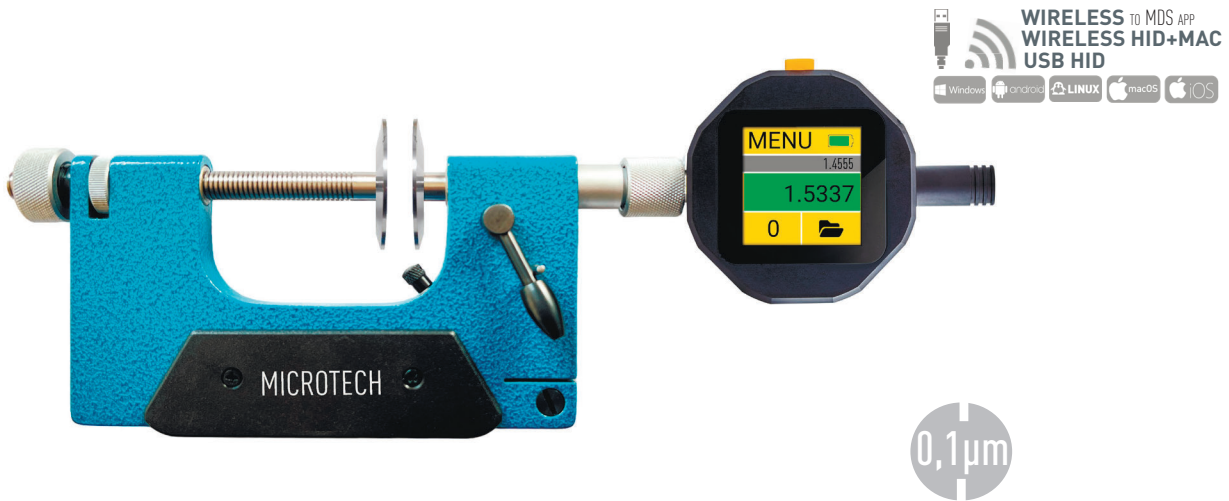

Item No	Range		Reso- lution	Accu- racy	Depth	Anvils type	Travel	Preset	Go/NoGo	Max/Min	Formula	Timer	Temp comp	Linear corr	Calibr date	Recharge	Memory	WIRELESS	USB
	mm	inch																	
115050507	0-50	0-2"	0,0001	±3	18	D 8mm	3	•	•	•	•	•	•	•	•	•	Folders / 2000 val	Long range / HID	USB HID
115051007	50-100	2-4"		±4	32			•	•	•	•	•	•	•	•	•			
115051507	100-150	4-6"		±4	62			•	•	•	•	•	•	•	•	•			
115052007	150-200	6-8"		±4	85			•	•	•	•	•	•	•	•	•			
115052507	200-250	8-10"		±6	110			•	•	•	•	•	•	•	•	•			
115053007	250-300	10-12"		±7	110			•	•	•	•	•	•	•	•	•			
115053507	300-350	12-14"		±8	110			•	•	•	•	•	•	•	•	•			
115054007	350-400	14-16"		±9	110			•	•	•	•	•	•	•	•	•			
115054507	400-450	16-18"		±10	110			•	•	•	•	•	•	•	•	•			
115055007	450-500	18-20"		±10	110			•	•	•	•	•	•	•	•	•			

COMPUTERIZED DISK SNAP GAUGE

Item No	Range		Reso- lution	Accu- racy	Depth	Anvils type	Travel	Preset	Go/NoGo	Max/Min	Formula	Timer	Temp comp	Linear corr	Calibr date	Recharge	Memory	WIRELESS	USB
	mm	inch																	
115050517	0-50	0-2"	0,0001	±4	18	D 35mm	3	•	•	•	•	•	•	•	•	•	Folders / 2000	Long range	USB HID
115051017	50-100	2-4"		±4	32			•	•	•	•	•	•	•	•	•			
115051517	100-150	4-6"		±6	62			•	•	•	•	•	•	•	•	•			
115052017	150-200	6-8"		±7	85			•	•	•	•	•	•	•	•	•			