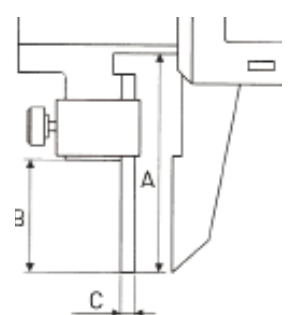

- TUBE caliper for wall depth measurings
- Digital IP54 / IP67 or Computerized MICS indication system Modification with Long range Wireless, Wireless HID or USB HID data transfer to Windows, Android, iOS, macOS, Linux systems direct to any app.
- Calibration certificate included (ISO17025 (Ilac MRA))

Item No	Range		Reso- lution	Accu- racy	Anvil D	Force	Protection	Preset	Go/NoGo	Max/Min	Formula	Timer	Temp comp	Linear corr	Calibr date	Recharge	Memory	WIRELESS	USB	FW update	Display			
	mm	inch	mm	µm	mm	N																		
TUBE DIGITAL CALIPER IP54																								
141230150	0-150	0-6"		±30																	13 mm			
141230200	0-200	0-8"	0,01	±30	4	-	IP54																	
141230300	0-300	0-12"		±30																				
TUBE DIGITAL CALIPER IP67																								
141230156	0-150	0-6"	0,001	±15	4	8/4		•													Swiss 11 mm digit			
141230153				±30		-	IP67	•																
141230203			0-200	0-8"		0,01	±30			•														
141230303			0-300	0-12"			±30			•														
TUBE WIRELESS CALIPER IP67																								
141230153	0-150	0-6"		±30				•													Swiss 11 mm digit			
141230203	0-200	0-8"	0,01	±30	4	-	IP67	•																
141230303	0-300	0-12"		±30				•																
TUBE COMPUTERIZED CALIPER IP54																								
141230157	0-150	0-6"		±20				•	•	•	•	•	•	•	•	•	•	•	•	•	Touch 1,54"			
141230207	0-200	0-8"	0,005	±25	4	1-20	IP54	•	•	•	•	•	•	•	•	•	•	•	•	•				
141230307	0-300	0-12"		±25				•	•	•	•	•	•	•	•	•	•	•	•	•				

Range	A	B	C
mm	mm	mm	mm
0-150	46	30	4
0-200	50	40	4
0-300	50	40	4