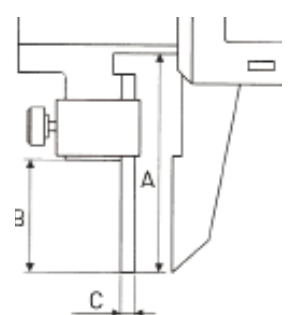

- TUBE caliper for wall depth measurings
- Digital IP54 / IP67 or Computerized **MICS** indication system Modification with **Long range** Wireless, Wireless HID or USB HID data transfer to Windows, Android, iOS, macOS, Linux systems direct to any app.
- **Calibration** certificate included (ISO17025 (Ilac MRA))

Item No	Range		Reso- lution	Accu- racy	Anvil D	Force	Protection	Preset	Go/NoGo	Max/Min	Formula	Timer	Temp comp	Linear corr	Calibr date	Recharge	Memory	WIRELESS	USB	FW update	Display					
	mm	inch	mm	µm	mm	N																				
TUBE DIGITAL CALIPER IP54																										
141230150	0-150	0-6"		±30																	13 mm					
141230200	0-200	0-8"	0,01	±30	4	-	IP54																			
141230300	0-300	0-12"		±30																						
TUBE DIGITAL CALIPER IP67																										
141230156	0-150	0-6"	0,001	±15	4	8/4		•													Swiss 11 mm digit					
141230153				±30		-	IP67	•																		
141230203				0-200		0-8"	0,01	±30			•															
141230303				0-300		0-12"		±30			•															
TUBE WIRELESS CALIPER IP67																										
141230153	0-150	0-6"		±30				•										•			Swiss 11 mm digit					
141230203	0-200	0-8"	0,01	±30	4	-	IP67	•										•								
141230303	0-300	0-12"		±30				•										•								
TUBE COMPUTERIZED CALIPER IP54																										
141230157	0-150	0-6"		±20				•	•	•	•	•	•	•	•	•	•				Touch 1,54"					
141230207	0-200	0-8"	0,005	±25	4	1-20	IP54	•	•	•	•	•	•	•	•	•	•	•	•	•						
141230307	0-300	0-12"		±25				•	•	•	•	•	•	•	•	•	•	•	•	•						

Range	A	B	C
mm	mm	mm	mm
0-150	46	30	4
0-200	50	40	4
0-300	50	40	4