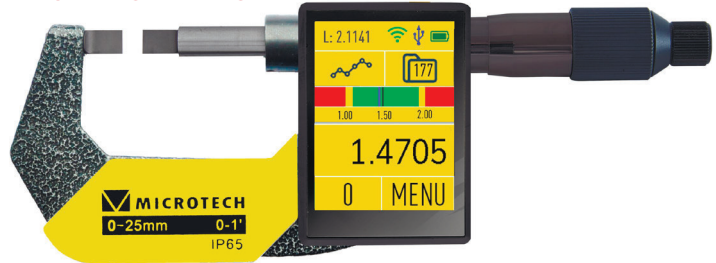

NON-ROTATING

Item No	Range		Resolution	Accuracy	Anvils types	Proof	Preset	Analog scale	Graphic	Go/NoGo	Max/Min	Formula	Timer	Temp comp	Linear corr	Calibr date	Recharge	Memory	WIRELESS	USB	Display					
	mm	inch																				mm	µm			
110660251	0-25	0-1"	0,001	±4	6,5x0,75mm	IP-65																				
110660501	25-50	1-2"		±4																						
110660751	50-75	2-3"		±5																						
110661001	75-100	3-4"		±5																						
COMPUTERIZED BLADE MICROMETER																										
110660258	0-25	0-1"	0,0001	±3	6,5x0,75mm	IP-65	•	•	•	•	•	•	•	•	•	•	•	•	•	•	•	•				
110660508	25-50	1-2"		±3					•	•	•	•	•	•	•	•	•	•	•	•	•	•	•	•		
110660758	50-75	2-3"		±4					•	•	•	•	•	•	•	•	•	•	•	•	•	•	•	•	•	
110661008	75-100	3-4"		±4					•	•	•	•	•	•	•	•	•	•	•	•	•	•	•	•	•