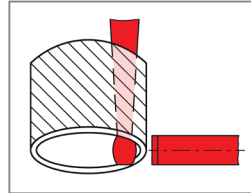

WIRELESS TO MDS APP  
WIRELESS HID+MAC  
USB HID

Item No	Range		Resolution	Accuracy	Anvils types	Proof	Preset	Analog scale	Graphic	Go/NoGo	Max/Min	Formula	Timer	Temp comp	Linear corr	Calibr date	Recharge	Memory	WIRELESS	USB	Display	
	mm	inch																				mm
110350251	0-25	0-1"	0,001	±3	Tube D 4.7	IP-65																
110350501	25-50	1-2"		±3																		
110350751	50-75	2-3"		±3																		
110351001	75-100	3-4"		±3																		

WIRELESS TO MDS APP  
WIRELESS HID+MAC  
USB HID

Item No	Range		Resolution	Accuracy	Anvils types	Proof	Preset	Analog scale	Graphic	Go/NoGo	Max/Min	Formula	Timer	Temp comp	Linear corr	Calibr date	Recharge	Memory	WIRELESS	USB	Display	
	mm	inch																				mm
110360251	0-25	0-1"	0,001	±3	Sphere R 5mm	IP-65																
110360501	25-50	1-2"		±3																		
110360751	50-75	2-3"		±3																		
110361001	75-100	3-4"		±3																		

## NON-ROTATING

Item No	Range		Resolution	Accuracy	Anvils types	Proof	Preset	Analog scale	Graphic	Go/NoGo	Max/Min	Formula	Timer	Temp comp	Linear corr	Calibr date	Recharge	Memory	WIRELESS	USB	Display					
	mm	inch																				mm	µm			
110660251	0-25	0-1"	0,001	±4	6,5x0,75mm	IP-65																				
110660501	25-50	1-2"		±4																						
110660751	50-75	2-3"		±5																						
110661001	75-100	3-4"		±5																						
<b>COMPUTERIZED BLADE MICROMETER</b>																										
110660258	0-25	0-1"	0,0001	±3	6,5x0,75mm	IP-65	•	•	•	•	•	•	•	•	•	•	•	•	•	•	•	•				
110660508	25-50	1-2"		±3					•	•	•	•	•	•	•	•	•	•	•	•	•	•	•	•		
110660758	50-75	2-3"		±4					•	•	•	•	•	•	•	•	•	•	•	•	•	•	•	•	•	
110661008	75-100	3-4"		±4					•	•	•	•	•	•	•	•	•	•	•	•	•	•	•	•	•	