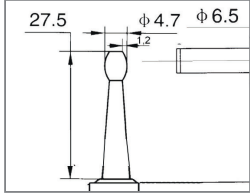

WIRELESS TO MDS APP  
WIRELESS HID+MAC  
USB HID

Item No	Range		Resolution	Accuracy	Anvils types	Proof	Preset	Analog scale	Graphic	Go/NoGo	Max/Min	Formula	Timer	Temp comp	Linear corr	Calibr date	Recharge	Memory	WIRELESS	USB	Display	
	mm	inch																				mm
110350251	0-25	0-1"	0,001	±3	Tube D 4.7	IP-65																
110350501	25-50	1-2"		±3																		
110350751	50-75	2-3"		±3																		
110351001	75-100	3-4"		±3																		

COMPUTERIZED TUBE MICROMETER

110350258	0-25	0-1"	0,0001	±2	Tube D 4.7	IP-65	•	•	•	•	•	•	•	•	•	•	•	•	•	•	•	•		
110350508	25-50	1-2"		±2			•	•	•	•	•	•	•	•	•	•	•	•	•	•	•	•	•	•
110350758	50-75	2-3"		±2.5			•	•	•	•	•	•	•	•	•	•	•	•	•	•	•	•	•	•
110351008	75-100	3-4"		±2.5			•	•	•	•	•	•	•	•	•	•	•	•	•	•	•	•	•	•

COMPUTERIZED TUBE MICROMETER

110360258	0-25	0-1"	0,0001	±2	Sphere R 5mm	IP-65	•	•	•	•	•	•	•	•	•	•	•	•	•	•	•	•		
110360508	25-50	1-2"		±2			•	•	•	•	•	•	•	•	•	•	•	•	•	•	•	•	•	•
110360758	50-75	2-3"		±2.5			•	•	•	•	•	•	•	•	•	•	•	•	•	•	•	•	•	•
110361008	75-100	3-4"		±2.5			•	•	•	•	•	•	•	•	•	•	•	•	•	•	•	•	•	•

## NON-ROTATING

Item No	Range		Resolution	Accuracy	Anvils types	Proof	Preset	Analog scale	Graphic	Go/NoGo	Max/Min	Formula	Timer	Temp comp	Linear corr	Calibr date	Recharge	Memory	WIRELESS	USB	Display					
	mm	inch																				mm	µm			
110660251	0-25	0-1"	0,001	±4	6,5x0,75mm	IP-65																				
110660501	25-50	1-2"		±4																						
110660751	50-75	2-3"		±5																						
110661001	75-100	3-4"		±5																						
<b>COMPUTERIZED BLADE MICROMETER</b>																										
110660258	0-25	0-1"	0,0001	±3	6,5x0,75mm	IP-65	•	•	•	•	•	•	•	•	•	•	•	•	•	•	•	•				
110660508	25-50	1-2"		±3					•	•	•	•	•	•	•	•	•	•	•	•	•	•	•	•		
110660758	50-75	2-3"		±4					•	•	•	•	•	•	•	•	•	•	•	•	•	•	•	•	•	
110661008	75-100	3-4"		±4					•	•	•	•	•	•	•	•	•	•	•	•	•	•	•	•	•	