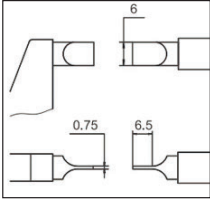

WIRELESS TO MDS APP  
WIRELESS HID+MAC  
USB HID

Item No	Range		Resolution	Accuracy	Anvils types	Proof	Preset	Analog scale	Graphic	Go/NoGo	Max/Min	Formula	Timer	Temp comp	Linear corr	Calibr date	Recharge	Memory	WIRELESS	USB	Display	
	mm	inch																				mm
110360251	0-25	0-1"	0,001	±3	Sphere R 5mm	IP-65																
110360501	25-50	1-2"		±3																		
110360751	50-75	2-3"		±3																		
110361001	75-100	3-4"		±3																		

COMPUTERIZED TUBE MICROMETER

110360258	0-25	0-1"	0,0001	±2	Sphere R 5mm	IP-65	•	•	•	•	•	•	•	•	•	•	•	•	•	•	•	•		
110360508	25-50	1-2"		±2			•	•	•	•	•	•	•	•	•	•	•	•	•	•	•	•	•	•
110360758	50-75	2-3"		±2.5			•	•	•	•	•	•	•	•	•	•	•	•	•	•	•	•	•	•
110361008	75-100	3-4"		±2.5			•	•	•	•	•	•	•	•	•	•	•	•	•	•	•	•	•	•

## NON-ROTATING

Item No	Range		Resolution	Accuracy	Anvils types	Proof	Preset	Analog scale	Graphic	Go/NoGo	Max/Min	Formula	Timer	Temp comp	Linear corr	Calibr date	Recharge	Memory	WIRELESS	USB	Display					
	mm	inch																				mm	µm			
110660251	0-25	0-1"	0,001	±4	6,5x0,75mm	IP-65																				
110660501	25-50	1-2"		±4																						
110660751	50-75	2-3"		±5																						
110661001	75-100	3-4"		±5																						
<b>COMPUTERIZED BLADE MICROMETER</b>																										
110660258	0-25	0-1"	0,0001	±3	6,5x0,75mm	IP-65	•	•	•	•	•	•	•	•	•	•	•	•	•	•	•	•				
110660508	25-50	1-2"		±3					•	•	•	•	•	•	•	•	•	•	•	•	•	•	•	•		
110660758	50-75	2-3"		±4					•	•	•	•	•	•	•	•	•	•	•	•	•	•	•	•	•	
110661008	75-100	3-4"		±4					•	•	•	•	•	•	•	•	•	•	•	•	•	•	•	•	•	