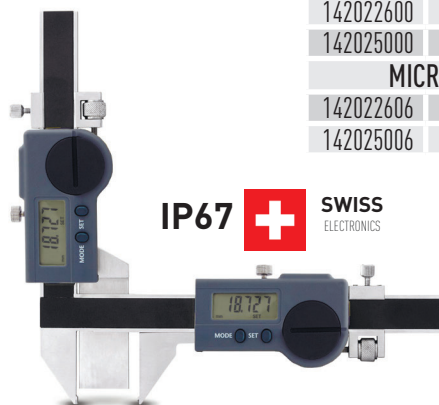

# KNIFE EDGE INSIDE CALIPER IP54

OPTIONAL WIRELESS TO MDS APP WIRELESS HID+MAC

IP67 SWISS ELECTRONICS

WIRELESS TO MDS APP WIRELESS HID+MAC USB HID

## OPTIONAL ACCESSORIES

IoT MDS CONNECT DISPLAY UNIT  
USB, WI-FI, RJ-45, RS-485, LoRa OUTPUT

Item No	Range		Resolution	Accuracy	Depth	Protection	Preset	Go/NoGo	Max/Min	Formula	Timer	Temp comp	Linear corr	Calibr date	FW update	Recharge	Memory	WIRELESS	USB	FW update	Display
	mm	inch	mm	µm	mm																
<b>KNIFE EDGE INSIDE DIGITAL CALIPER IP54</b>																					
141210200	22-200	0.8-8"	0,01	±30	100	IP54															13mm
141210300	22-300	0.8-12"		±50	150																
<b>KNIFE EDGE INSIDE DIGITAL CALIPER IP67</b>																					
141210203	22-200	0.8-8"	0,01	±30	100	IP67	•						•								Swiss 11 mm
141210303	22-300	0.8-12"		±50	150		•							•							
<b>KNIFE EDGE INSIDE WIRELESS CALIPER IP67</b>																					
141210204	22-200	0.8-8"	0,01	±30	100	IP67	•						•					•			Swiss 11 mm
141210304	22-300	0.8-12"		±50	150		•							•					•		
<b>KNIFE EDGE INSIDE COMPUTERIZED CALIPER IP54</b>																					
141210207	22-200	0.8-8"	0,005	±30	100	IP54	•	•	•	•	•	•	•	•	•	•	•	•	•	•	1,54"
141210307	22-300	0.8-12"		±50	150		•	•	•	•	•	•	•	•	•	•	•	•	•	•	

# GEAR TOOTH DIGITAL CALIPER IP67

IP67 SWISS ELECTRONICS

Item No	Range mm	Resolution mm	Proof	Display
142022600	M1-25	0,005	IP54	Digit height 9mm
142025000	M5-50			
<b>MICRON GEAR TOOTH CALIPER IP67</b>				
142022606	M1-25	0,001	IP67	Digit height 9mm
142025006	M5-50			