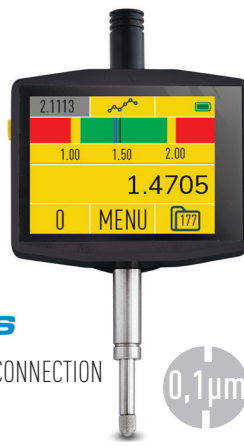

MODBUS PLC INDICATOR

Modbus
MODBUS PLC CONNECTION

WIRELESS TO MDS APP
WIRELESS HID+MAC
USB HID

MEASURING HUB
MICROTECH DEVICES CONNECT

Item No	Range		Reso- lution	Accu- racy.	Hyste- resis	Force	2D connect	Measuring HUB	Graphic	Analog scale	Preset	Go/NoGo	Max/Min	Formula	Timer	Temp comp	Linear corr	Calibr date	FW update	Recharge	Memory	WIRELESS	USB	PLC	Display		
	mm	inch																								mm	μm
120139137M	0-12,5	0-0,5"	0,0001	±2,0	0,5	0,6-1	•	•	•	•	•	•	•	•	•	•	•	•	•	•	•	•	•	•	Touch 2,4"		
120139258M	0-25,4	0-1"		±2,0		0,7-1,2	•	•	•	•	•	•	•	•	•	•	•	•	•	•	•	•	•	•		•	
120139508M	0-50,8	0-2"		±3,0		1,2-2,2	•	•	•	•	•	•	•	•	•	•	•	•	•	•	•	•	•	•		•	
120139907M	0-100	0-4"		±5,0		1,2-2,2	•	•	•	•	•	•	•	•	•	•	•	•	•	•	•	•	•	•		•	•
120139505M	0-150	0-6"		±8,0		3,2-5,2	•	•	•	•	•	•	•	•	•	•	•	•	•	•	•	•	•	•		•	•

ROTATING TABLET INDICATOR

WIRELESS TO MDS APP
WIRELESS HID+MAC
USB HID

MEASURING HUB
MICROTECH DEVICES CONNECT

Item No	Range		Reso- lution	Accu- racy.	Hyste- resis	Force	2D connect	Measuring HUB	Graphic	Analog scale	Preset	Go/NoGo	Max/Min	Formula	Timer	Temp comp	Linear corr	Calibr date	FW update	Recharge	Memory	WIRELESS	USB	Display		
	mm	inch																							mm	μm
120139137R	0-12,5	0-0,5"	0,0001	±2,0	0,5	0,6-1	•	•	•	•	•	•	•	•	•	•	•	•	•	•	•	•	•	•	Touch 2,4"	
120139258R	0-25,4	0-1"		±2,0		0,7-1,2	•	•	•	•	•	•	•	•	•	•	•	•	•	•	•	•	•	•		•
120139508R	0-50,8	0-2"		±3,0		1,2-2,2	•	•	•	•	•	•	•	•	•	•	•	•	•	•	•	•	•	•		•