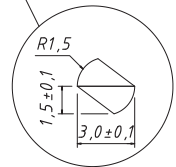

SMALL GROOVES DIGITAL CALIPER IP67

OPTIONAL
 WIRELESS TO MDS APP
 WIRELESS HID+MAC
 Windows Android LINUX macOS iOS

DOUBLE FORCE
 EXT 8N INT 4N

IP67 **SWISS ELECTRONICS**

Item No	Range				Reso- lution	Double force	Accu- racy	Protection	mm/inch	Preset	Auto on/off	WIRELESS
	External		Internal									
	mm	inch	mm	inch								
141830156					0,001		±15	IP67	•	•	•	•
141830153	0-150	0-6"	3-150	0,12-6"	0,01	8 ext 4 int	±20					
141830154							±20					

LONG INTERNAL JAW CALIPER

OPTIONAL
 WIRELESS TO MDS APP
 WIRELESS HID+MAC
 Windows Android LINUX macOS iOS

IP67 **SWISS ELECTRONICS**

Item No	Range		Reso- lution	Accu- racy	Jaws		Protection	mm/inch	Preset	Auto on/off	USB	WIRELESS	Display
	mm	inch			External	Internal							
	mm	mm			mm	mm							
LONG INTERNAL JAW DIGITAL CALIPER IP54													
141130151	0-150	0-6"	0,01	±30	40	41.5	IP54	•	•	•	•	•	11mm
141130301	0-300	0-12"		±40									
LONG INTERNAL JAW DIGITAL CALIPER IP67													
141130153	0-150	0-6"	0,01	±30	40	41.5	IP67	•	•	•	•	•	Swiss 11 mm
141130303	0-300	0-12"		±40									
LONG INTERNAL JAW WIRELESS CALIPER IP67													
141130153	0-150	0-6"	0,01	±30	40	41.5	IP67	•	•	•	•	•	Swiss 11 mm
141130303	0-300	0-12"		±40									

DOWNLOAD APP

FLAT INTERNAL JAWS DIGITAL CALIPER

LONG FLAT INTERNAL JAWS WITH LENGTH 60mm

OPTIONAL
 WIRELESS TO MDS APP
 WIRELESS HID+MAC
 Windows Android LINUX macOS iOS

IP67 **SWISS ELECTRONICS**

Item No	Range		Resolution	Accuracy	Jaws		Proof	Display	WIRELESS
	mm	inch			External	Internal			
	mm	mm			mm	mm			
141840153			0,01	±30	40	60	IP67	Swiss Digit height 11mm	•
141840154	0-150	0-6"							