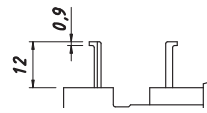

SMALL GROOVES DIGITAL CALIPER IP67

OPTIONAL
WIRELESS TO MDS APP
WIRELESS HID+MAC
Windows Android LINUX macOS iOS

DOUBLE FORCE
EXT 8N INT 4N

IP67 **SWISS ELECTRONICS**

Item No	Range				Reso- lution	Double force	Accu- racy	Protection	mm/inch	Preset	Auto on/off	WIRELESS
	External		Internal									
	mm	inch	mm	inch								
141830156					0,001		±15	IP67	•	•	•	•
141830153	0-150	0-6"	3-150	0,12-6"	0,01	8 ext 4 int	±20					
141830154							±20					

LONG INTERNAL JAW CALIPER

OPTIONAL
WIRELESS TO MDS APP
WIRELESS HID+MAC
Windows Android LINUX macOS iOS

IP67 **SWISS ELECTRONICS**

Item No	Range		Reso- lution	Accu- racy	Jaws		Protection	mm/inch	Preset	Auto on/off	USB	WIRELESS	Display
	mm	inch			External	Internal							
	mm	mm			mm	mm							
LONG INTERNAL JAW DIGITAL CALIPER IP54													
141130151	0-150	0-6"	0,01	±30	40	41.5	IP54	•	•	•	•	•	11mm
141130301	0-300	0-12"		±40									
LONG INTERNAL JAW DIGITAL CALIPER IP67													
141130153	0-150	0-6"	0,01	±30	40	41.5	IP67	•	•	•	•	•	Swiss 11 mm
141130303	0-300	0-12"		±40									
LONG INTERNAL JAW WIRELESS CALIPER IP67													
141130153	0-150	0-6"	0,01	±30	40	41.5	IP67	•	•	•	•	•	Swiss 11 mm
141130303	0-300	0-12"		±40									

DOWNLOAD APP

FLAT INTERNAL JAWS DIGITAL CALIPER

LONG FLAT INTERNAL JAWS WITH LENGTH 60mm

OPTIONAL
WIRELESS TO MDS APP
WIRELESS HID+MAC
Windows Android LINUX macOS iOS

IP67 **SWISS ELECTRONICS**

Item No	Range		Resolution	Accuracy	Jaws		Proof	Display	WIRELESS	
	mm	inch			External	Internal				
	mm	mm			mm	mm				
141840153			0,01	±30	40	60	IP67	Swiss Digit height 11mm	•	
141840154	0-150	0-6"								±30